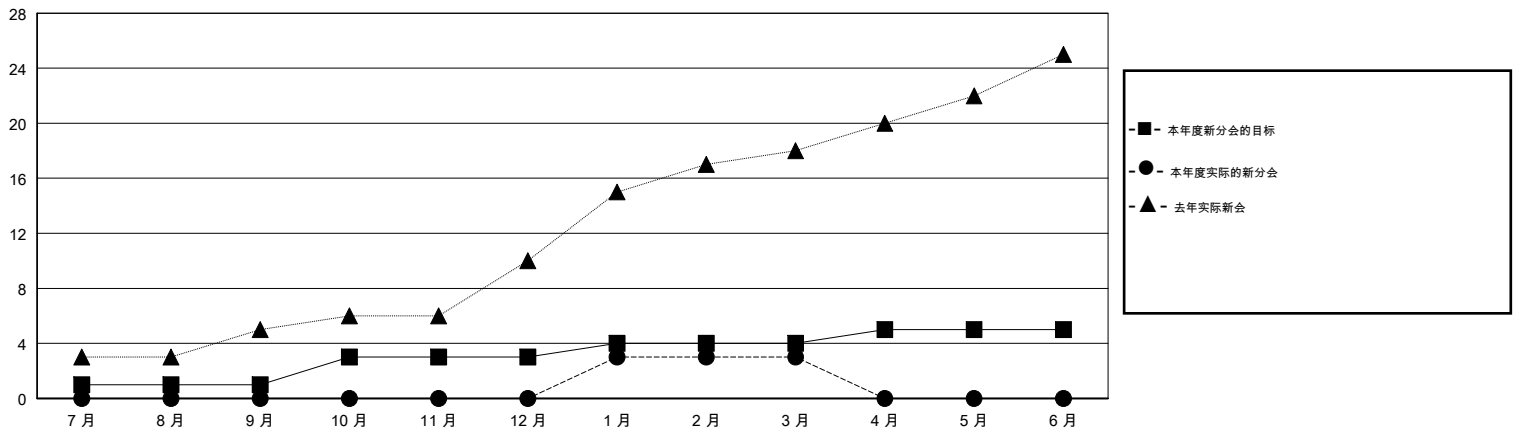

MONTHLY MEMBERSHIP PROGRESS REPORT

District 389

Results as of: 03/31/2018

GMT: ZIYU LIN

地点 CHINA

GMT宪章区

分会			
成果 2017-2018			
季	新分会目标	新会	会员流失的分会
7月/8月/9月	1	0	1
10月/11月/12月	2	0	0
1月/2月/3月	1	3	1
4月/5月/6月	1	0	0

位会员@每位须缴			
成果 2017-2018			
季	会员净增长目标	实际会员增长数	实际退会会员 (包括转会)
7月/8月/9月	90	351	512
10月/11月/12月	200	271	68
1月/2月/3月	140	173	25
4月/5月/6月	90	0	0

目标与实际新会累积

目标和实际会员累积

已取消的分会: 2	109 CLUBS OF 120 增添1位或以上的新会员	性别分布 男 2,397 (61.04%) 女 1,530 (38.96%) 年度女性会员百分比目标: 45%
放弃的会员	点击这里取得累计会员数据	总计家庭单位会员数 121
过世 2		支付减半会费的家庭会员 62
分会已取消 0		
其他 603		
总计 605		