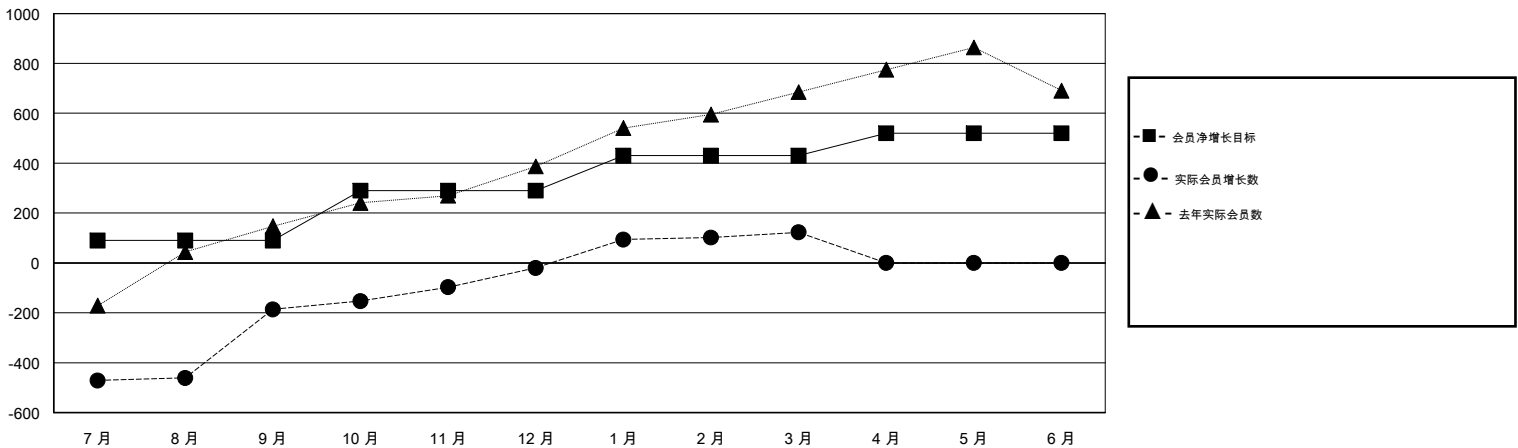

MONTHLY MEMBERSHIP PROGRESS REPORT

District 389

Results as of: 03/31/2018

GMT: ZIYU LIN

地点 CHINA

GMT宪章区

分会			
成果 2017-2018			
季	新分会目标	新会	会员流失的分会
7月/8月/9月	1	0	1
10月/11月/12月	2	0	0
1月/2月/3月	1	3	1
4月/5月/6月	1	0	0

位会员@每位须缴			
成果 2017-2018			
季	会员净增长目标	实际会员增长数	实际退会会员 (包括转会)
7月/8月/9月	90	351	512
10月/11月/12月	200	271	68
1月/2月/3月	140	173	25
4月/5月/6月	90	0	0

目标与实际新会累积

目标和实际会员累积

已取消的分会: 2	109 CLUBS OF 120 增添1位或以上的新会员	性别分布 男 2,397 (61.04%) 女 1,530 (38.96%) 年度女性会员百分比目标: 45%
放弃的会员	点击这里取得累计会员数据	总计家庭单位会员数 121
过世 2		支付减半会费的家庭会员 62
分会已取消 0		
其他 603		
总计 605		